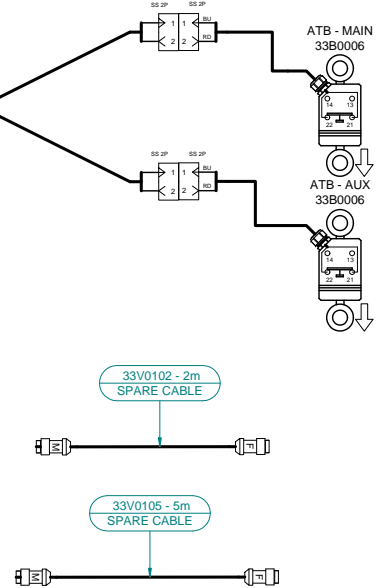

FOR EXTERNAL USE

DWG NO. / DESIGN NO. SCH51467

66B4000MC-01

i4000 DISPLAY
Part No. 66B4000
Connector DT
End jumper #1 Yes

CRANE SUPPLY

12/24V 0V

33V0115 - 15m

ANGLE, LENGTH, ATB INTERFACE	
Part No.	63M0075
Frame	6011001
Setup ref 1	Angle 1
Setup ref 2	OFF
End jumper	YES
Connectors	2 x M12
Address switch SW1	OFF
Address switch SW3	OFF
ATB switch SW4	ON

33J0015

Y CABLE  
33V0014

<p>THE INFORMATION CONTAINED IN THIS DRAWING IS THE PROPERTY OF RAYCO-WYLIE SYSTEMS. IT MAY NOT BE REPRODUCED IN ANY FORM, AND THE CONTENTS MAY NOT BE DISCLOSED TO A THIRD PARTY WITHOUT THE COMPANY'S CONSENT.</p> <p>LES INFORMATIONS CONTENUS SUR CE DESSIN SONT LA PROPRIÉTÉ DE RAYCO-WYLIE SYSTEMS. IL N'EST PAS PERMIS DE REPRODUIRE SOUS AUCUNE FORME CE DOCUMENT OU LE RÉVÉLER À AUTRUI SANS LE CONSENTEMENT DE LA COMPAGNE.</p>		<p>REV 0000</p> <p>2019-01-25</p> <p>popatry</p>
<p>2440 AVE. DALTON SAINTE-FOY (QUÉBEC) CANADA G1P 3K1 TEL: (418) 266-6600 FAX: (418) 266-6610 WWW.RAYCOTECH.COM</p>	<p>UNITS / UNITÉS</p> <p>METERS / MÈTRES</p> <p>PROJECTION</p>	<p>TOLERANCES GÉNÉRALES</p> <p>FABRICATION / CASTING: MOLT / PIÈCE MOULÉE NOT MACHINED / PIÈCE NON USINÉE LF TO 24" / 2550S TO 24" OVER 24" PLUS DE 24" OTHER DIMENSIONS / AUTRES DIMENSIONS FRACTION / FRACTION EG 1/2 +/- 1/64" ONE DECIMAL / UNE DÉCIMALE EG 0.5 +/- 0.025" TWO DECIMALS / DEUX DÉCIMALES EG 0.50 +/- 0.010" THREE DECIMALS / TROIS DÉCIMALES EG 0.000 +/- 0.005" ANGULAR DIM. / DIM ANGULAIRE +/- 0.5°</p>
<p>PROJECT NAME / NOM DU PROJET: 66B4000MC-01 + 33M0075 (ANGLE+ DUAL ATB)</p> <p>SUBJECT / SUJET: CRANE WARNING SYSTEM ATLANTA</p> <p>TITLE / TITRE: MANITOWOC M50W</p>		<p>COMMENT / COMMENTAIRE: MAT:</p> <p>SCALE / ÉCHELLE: NTS</p> <p>DWG NO. / NO. DESSIN: SCH51467</p> <p>SHEET / FEUILLE: 1 / 1</p>