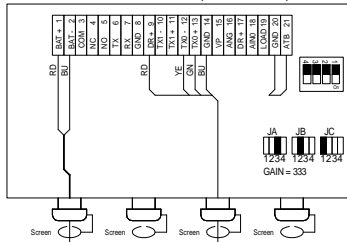

DISPLAY W2191LOW TEMP.
LOAD ONLY (33D2191)